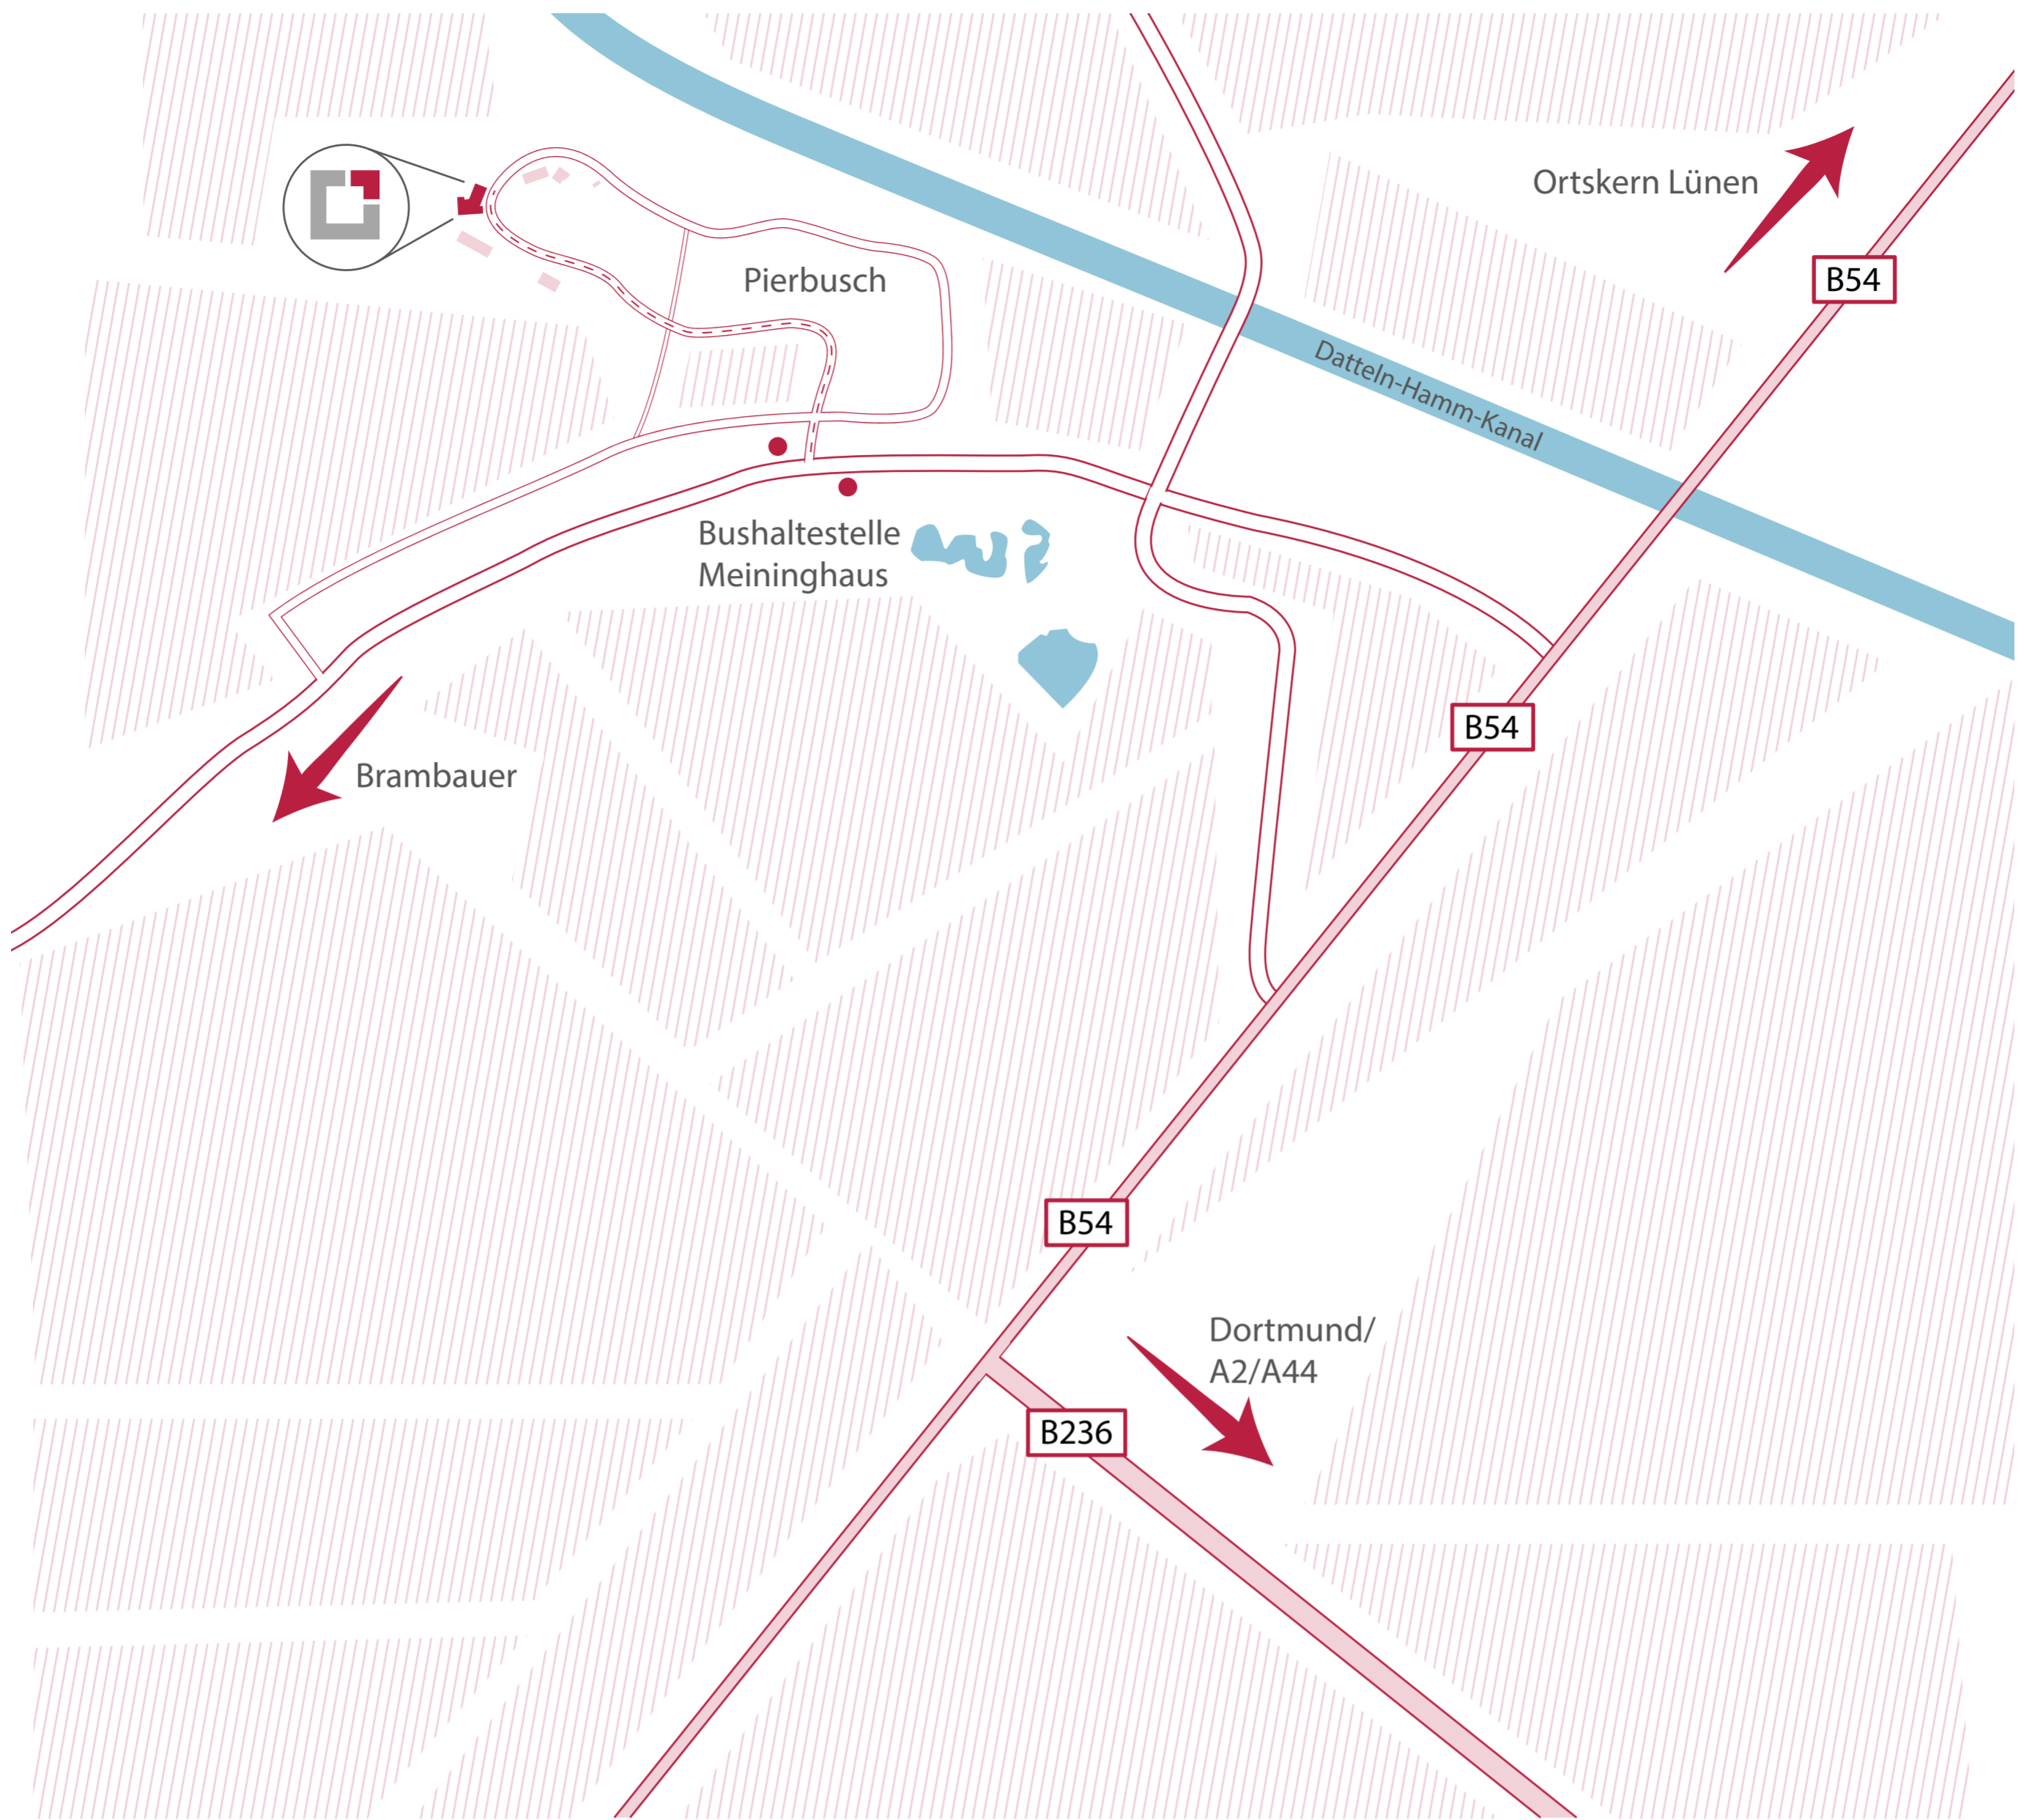

ANFAHRT MIT DEM AUTO

ANFAHRT MIT BUS & BAHN

MÖGLICHKEIT 1

Dortmund Hbf
RB51 (14616)
ab 5:07 - 23:07 Uhr regelmäßig um Minute 7 und 46

Lünen Hbf
Fußweg 4 Minuten

ZOB - Hauptbahnhof Bussteig A/1, Lünen
Bus C1
ab 5 Uhr bis 20 Uhr alle 20 Minuten

Braumbauer Meininghaus, Lünen
Fußweg 4 Minuten

Pierbusch 17, Lünen

MÖGLICHKEIT 2

Dortmund Hbf
U 41
ab 6:47 Uhr alle 10 Minuten

Brambauer Verkehrshof, Lünen
Fußweg 2 Minuten

Brambauer Verkehrshof, Lünen
Bus C1
ab 5:26 Uhr bis 20:26 Uhr alle 20 Minuten

Braumbauer Meininghaus, Lünen
Fußweg 4 Minuten

Pierbusch 17, Lünen

Taxi aus Lünen:
Taxi Fähnrich
Tel.: 02306 960600

Lüner Taxi
Tel.: 02306 9797777

Taxi aus Dortmund:
Taxi Dortmund e.G.
Tel.: 0231 144444